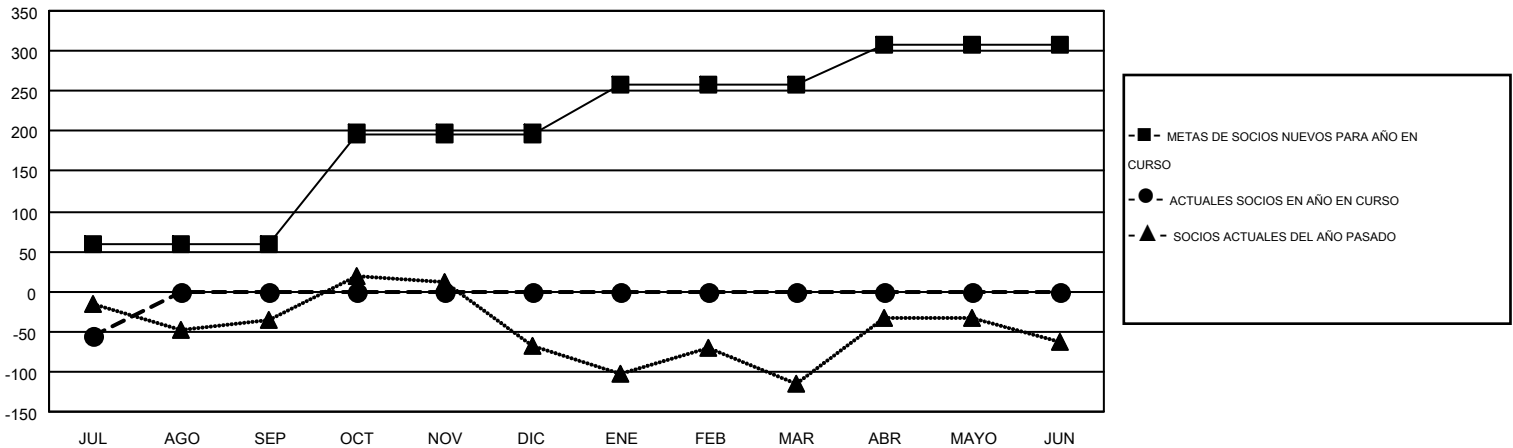

MONTHLY MEMBERSHIP PROGRESS REPORT

Results as of: 7/31/2016

Multiple District O

LOCATION: ARGENTINA

GMT: PEDRO MARRELLO

GMT DE AE 3

Clubes					socios				
RESULTADOS DE 2016-2017					RESULTADOS DE 2016-2017				
TRIMESTRE	META DE CLUBES NUEVOS	NUEVOS CLUBES	CLUBES DADOS DE BAJA	GANANCIA/PÉRDIDA NETA	TRIMESTRE	META DE SOCIOS NUEVOS	SOCIOS FUNDADORES Y NUEVOS SOCIOS AÑADIDOS	SOCIOS DADOS DE BAJA	GANANCIA/PÉRDIDA NETA
JUL/AGO/SEP	2	0	2	-2	JUL/AGO/SEP	59	37	93	-56
OCT/NOV/DIC	5	0	0	0	OCT/NOV/DIC	138	0	0	0
ENE/FEB/MAR	2	0	0	0	ENE/FEB/MAR	62	0	0	0
ABR/MAYO/JUN	1	0	0	0	ABR/MAYO/JUN	49	0	0	0

METAS Y CIFRA ACUMULATIVA DE CLUBES NUEVOS

METAS Y CIFRA ACUMULATIVA DE SOCIOS

CLUBES DADOS DE BAJA: 2	21 CLUBS OF 267 AÑADIERON 1 O MÁS SOCIOS NUEVOS	<u>DISTRIBUCIÓN POR SEXO</u>	
SOCIOS DADOS DE BAJA		MASCULINO	2,723 (51.39%)
FALLECIDOS	7	FEMENINO	2,576 (48.61%)
CLUB CANCELADO	0	SOCIOS EN UNIDAD FAMILIAR 1,584 CABEZA DE FAMILIA 741 NO ES CABEZA DE FAMILIA 843	
OTRO	86		
TOTAL	93		
CLIC AQUÍ PARA DATOS DE SALUD DE CLUB			