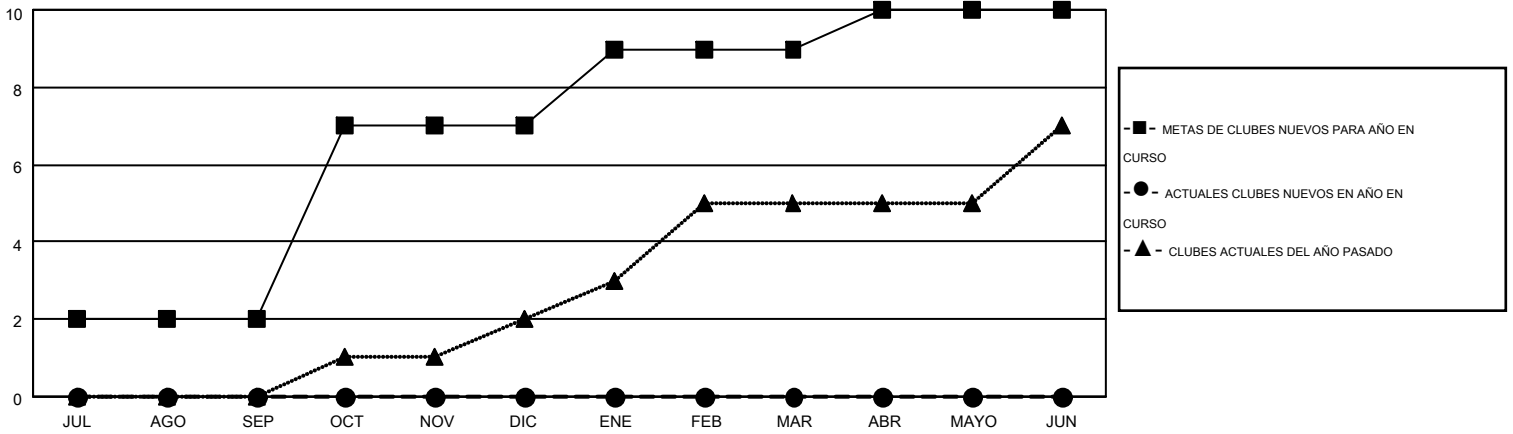

MONTHLY MEMBERSHIP PROGRESS REPORT

Results as of: 7/31/2016

Multiple District O

LOCATION: ARGENTINA

GMT: PEDRO MARRELLO

GMT DE AE 3

Clubes					socios				
RESULTADOS DE 2016-2017					RESULTADOS DE 2016-2017				
TRIMESTRE	META DE CLUBES NUEVOS	NUEVOS CLUBES	CLUBES DADOS DE BAJA	GANANCIA/PÉRDIDA NETA	TRIMESTRE	META DE SOCIOS NUEVOS	SOCIOS FUNDADORES Y NUEVOS SOCIOS AÑADIDOS	SOCIOS DADOS DE BAJA	GANANCIA/PÉRDIDA NETA
JUL/AGO/SEP	2	0	2	-2	JUL/AGO/SEP	59	37	93	-56
OCT/NOV/DIC	5	0	0	0	OCT/NOV/DIC	138	0	0	0
ENE/FEB/MAR	2	0	0	0	ENE/FEB/MAR	62	0	0	0
ABR/MAYO/JUN	1	0	0	0	ABR/MAYO/JUN	49	0	0	0

METAS Y CIFRA ACUMULATIVA DE CLUBES NUEVOS

METAS Y CIFRA ACUMULATIVA DE SOCIOS

CLUBES DADOS DE BAJA: 2	21 CLUBS OF 267 AÑADIERON 1 O MÁS SOCIOS NUEVOS	<u>DISTRIBUCIÓN POR SEXO</u>	
SOCIOS DADOS DE BAJA		MASCULINO	2,723 (51.39%)
FALLECIDOS	7	FEMENINO	2,576 (48.61%)
CLUB CANCELADO	0	SOCIOS EN UNIDAD FAMILIAR 1,584 CABEZA DE FAMILIA 741 NO ES CABEZA DE FAMILIA 843	
OTRO	86		
TOTAL	93		
CLIC AQUÍ PARA DATOS DE SALUD DE CLUB			